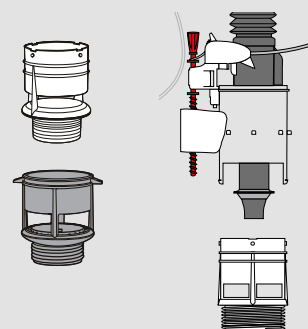

MW2

► SE ADAPTA AL SISTEMA TRADICIONAL DE ROCA

► SE ADAPTA AL SISTEMA NUEVO DE ROCA

MECANISMO

MW2

Referencia	10721827	10721828
Descripción	MW2: MECANISMO WC D3 SYSTEM 3/6L	
Código de barras	3375537217540	3375537217557
U/C	10	15
Packaging	Caja	Bolsa
Sistema del pulsador	Cable	
Tipo de descarga	Doble descarga	
Compatibilidad	D3 SYSTEM (compatible con todos los mecanismos de ROCA sin desmontar la cisterna)	
Otras características	100% completo para una instalación nueva Rebosadero extensible	
PVP	31,28 €	30,18 €